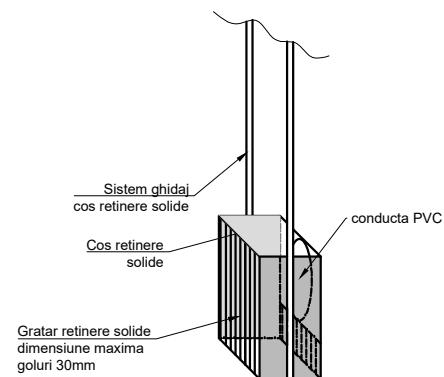

Sectiunea A-A

Sectiunea B-B

DETALIU COS RETINERE SOLIDE

Statie de pompare apa uzata menajera
 Statie de pompare apa uzata menajera
 PRODUCATOR: S.C. EuroEM S.R.L.
 Piatra Neamt
www.euroem.ro
 MATERIAL: HDPE ranforsat