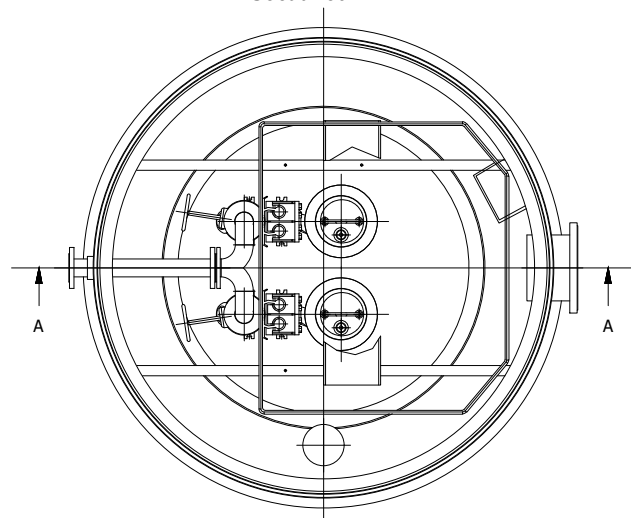

Sectiunea A-A

Sectiunea B-B

DETALIU COS RETINERE SOLIDE

Statie de pompare apa uzata menajera
 Statie de pompare apa uzata menajera
 PRODUCATOR: S.C. EuroEM S.R.L.
 Piatra Neamt
www.euroem.ro
 MATERIAL: HDPE ranforsat