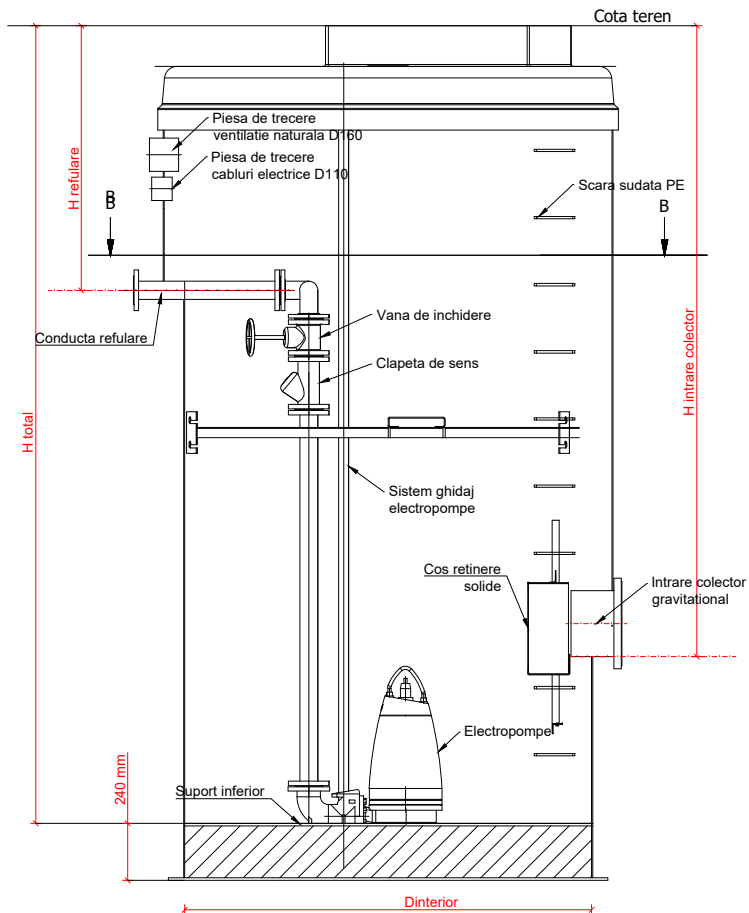

Sectiunea A-A

Sectiunea B-B

DETALIU COS RETINERE SOLIDE

Statie de pompare apa uzata menajera
 Statie de pompare apa uzata menajera
 PRODUCATOR: S.C. EuroEM S.R.L.
 Piatra Neamt
www.euroem.ro
 MATERIAL: HDPE ranforsat