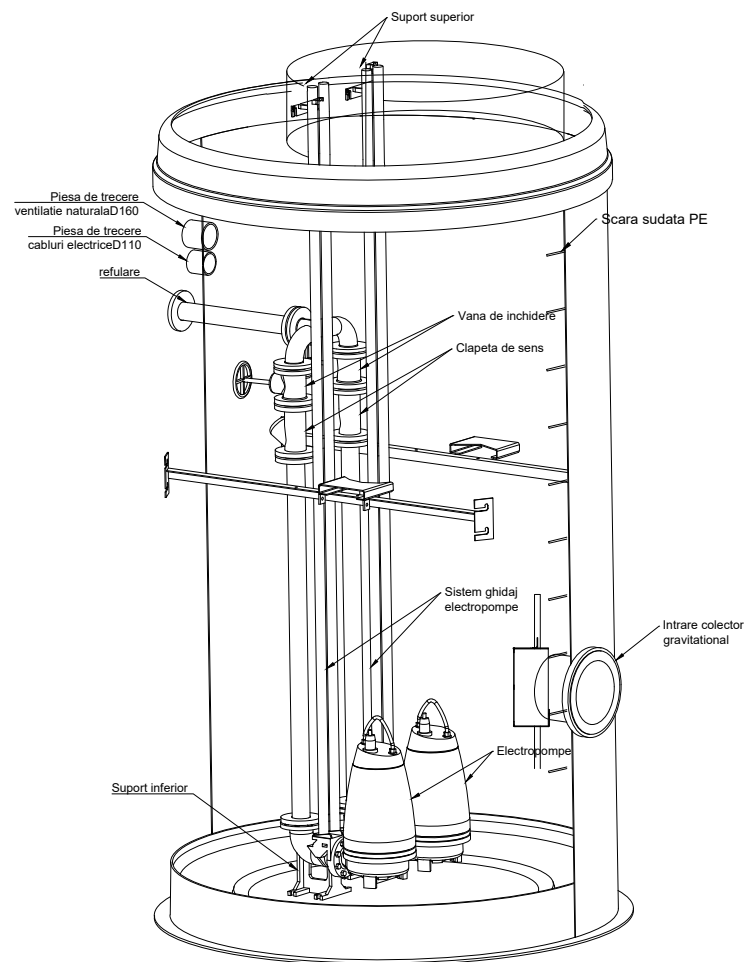

Sectiunea A-A

Sectiunea B-B

DETALIU COS RETINERE SOLIDE

Statie de pompare apa uzata menajera
 Statie de pompare apa uzata menajera
 PRODUCATOR: S.C. EuroEM S.R.L.
 Piatra Neamt
www.euroem.ro
 MATERIAL: HDPE ranforsat